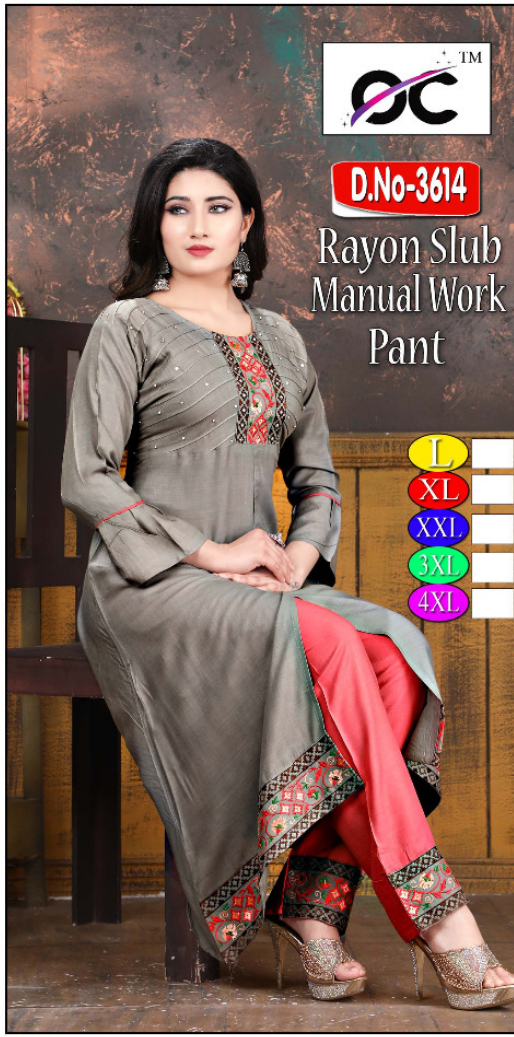

D.No-3614

Rayon Slub
Manual Work
Pant

- L
- XL
- XXL
- 3XL
- 4XL

STYLE
INSTINCT