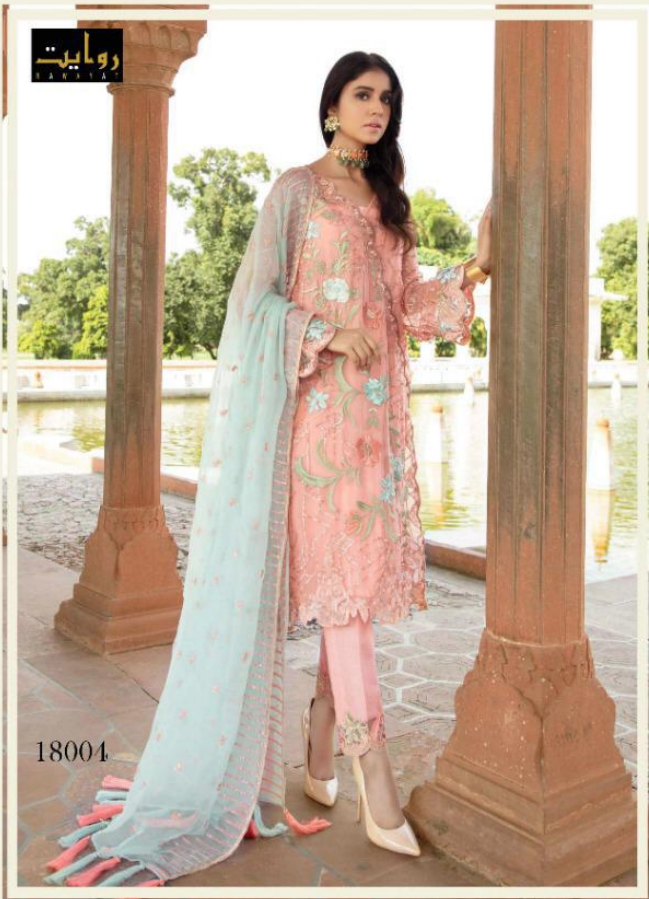

Eleonora

COLLECTION '20

روایت
RAWAYAT

روایت
L.A.T.A

18004

روایت

18003

Eleonora

COLLECTION '20

D.No.	TOP	BOTTOM+INNER	DUPATTA
18000	Faux Georjott with heavy Embroidery Diamond work	Dull Santoon	Najmin Chiffon with Heavy Embroidery
18001	Faux Georjott with heavy Embroidery Diamond work	Dull Santoon	Najmin Chiffon with Heavy Embroidery
18002	Faux Georjott with heavy Embroidery Diamond work	Dull Santoon	Najmin Chiffon with Heavy Embroidery
18003	Faux Georjott with heavy Embroidery Diamond work	Dull Santoon	Najmin Chiffon with Heavy Embroidery
18004	Faux Georjott with heavy Embroidery Diamond work	Dull Santoon	Najmin Chiffon with Heavy Embroidery

Eleonora

COLLECTION '20

روایت
SAHAYATI

18000

18001

18002

18003

18004