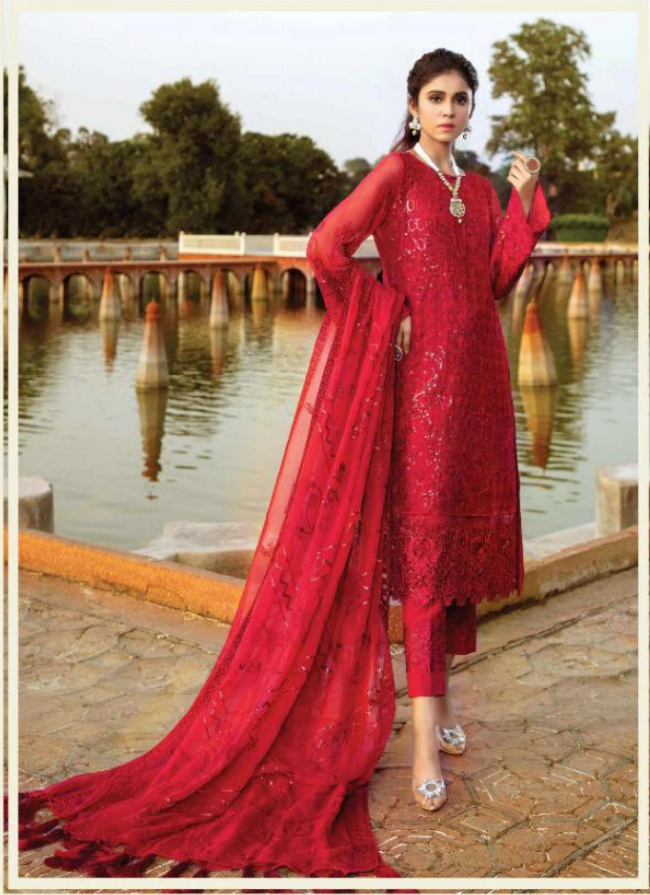

Eleonora

COLLECTION '20

روایت
RAWAYAT

روایت
L.A.T.A

18004

روایت

18003

Eleonora

COLLECTION '20

D.No.	TOP	BOTTOM+INNER	DUPATTA
18000	Faux Georjott with heavy Embroidery Diamond work	Dull Santoon	Najmin Chiffon with Heavy Embroidery
18001	Faux Georjott with heavy Embroidery Diamond work	Dull Santoon	Najmin Chiffon with Heavy Embroidery
18002	Faux Georjott with heavy Embroidery Diamond work	Dull Santoon	Najmin Chiffon with Heavy Embroidery
18003	Faux Georjott with heavy Embroidery Diamond work	Dull Santoon	Najmin Chiffon with Heavy Embroidery
18004	Faux Georjott with heavy Embroidery Diamond work	Dull Santoon	Najmin Chiffon with Heavy Embroidery

Eleonora

COLLECTION '20

روایت
SAHAYATI

18000

18001

18002

18003

18004