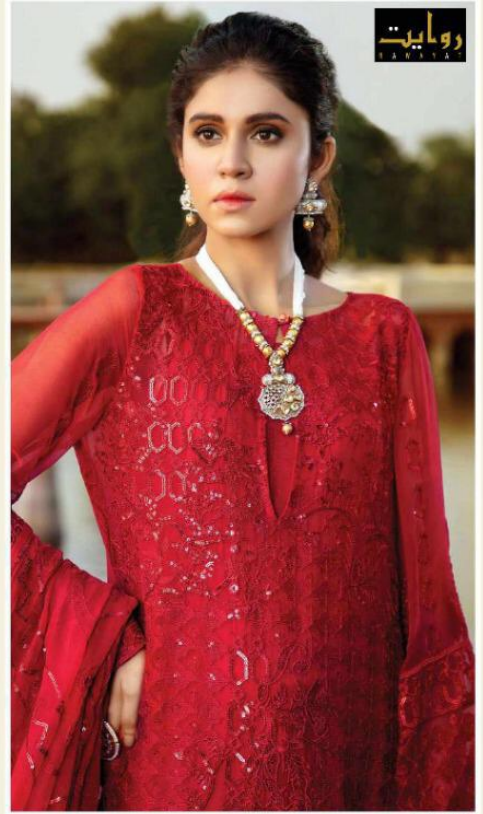

Eleonora

COLLECTION '20

روایت
RAWAYAT

روایت
L.A.T.A

18004

روایت

18003

Eleonora

COLLECTION '20

D.No.	TOP	BOTTOM+INNER	DUPATTA
18000	Faux Georjott with heavy Embroidery Diamond work	Dull Santoon	Najmin Chiffon with Heavy Embroidery
18001	Faux Georjott with heavy Embroidery Diamond work	Dull Santoon	Najmin Chiffon with Heavy Embroidery
18002	Faux Georjott with heavy Embroidery Diamond work	Dull Santoon	Najmin Chiffon with Heavy Embroidery
18003	Faux Georjott with heavy Embroidery Diamond work	Dull Santoon	Najmin Chiffon with Heavy Embroidery
18004	Faux Georjott with heavy Embroidery Diamond work	Dull Santoon	Najmin Chiffon with Heavy Embroidery

Eleonora

COLLECTION '20

روایت
SAHAYATI

18000

18001

18002

18003

18004